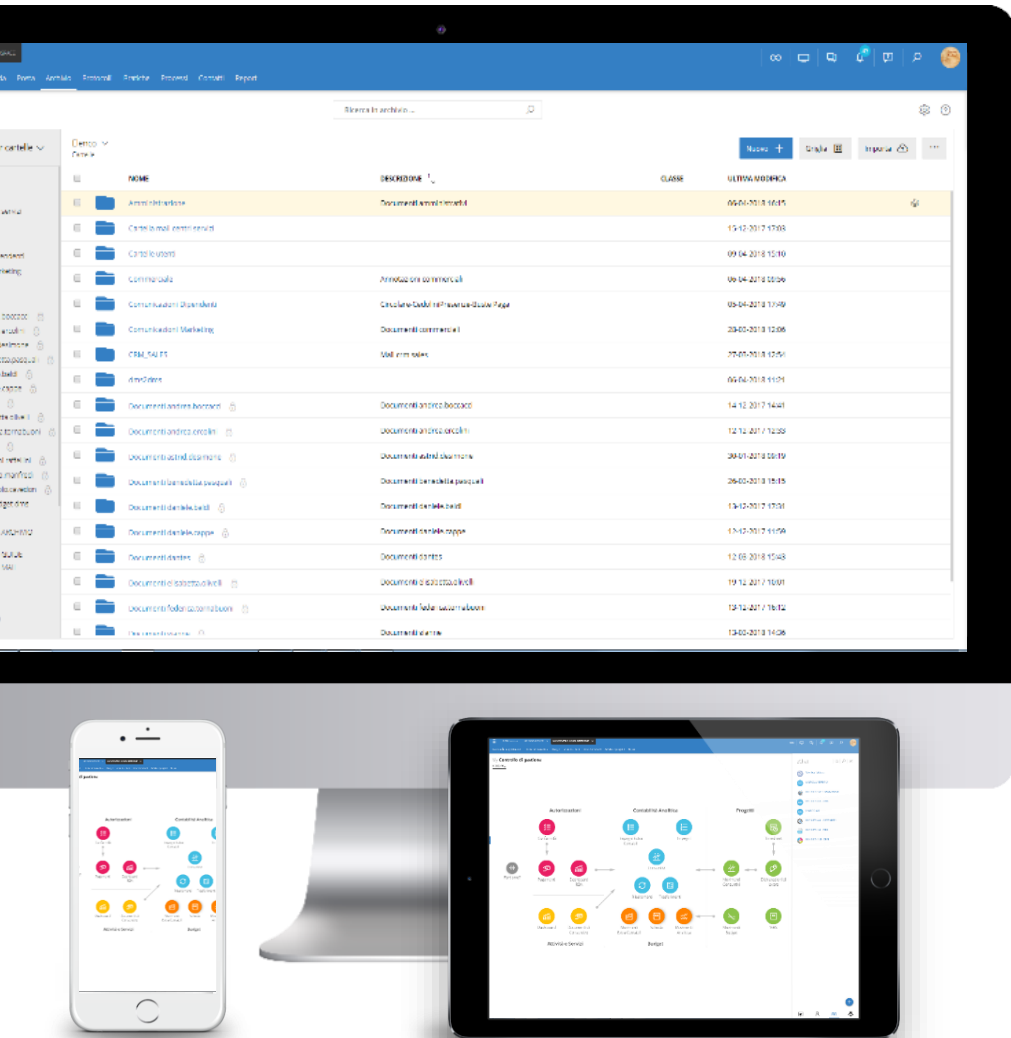

INFINITY ZUCCHETTI 4.0

COMPLETA E DIGITALE

Una nuova user experience, gradevole ed efficace

INFINITY ZUCCHETTI 4.0

TECNOLOGICAMENTE AVANZATA

Chat, Chat Bot, Analytics, ricerca e tanti strumenti a tua disposizione.

Disponibile via **web**, **cloud** e su **dispositivi mobile**.

INFINITY ZUCCHETTI 4.0

-  **OLTRE LE CLASSICHE FUNZIONALITÀ ERP**
Più **semplice**, ma molto più **potente**

INFINITY ZUCCHETTI 4.0

OLTRE LE CLASSICHE FUNZIONALITÀ ERP

🕒 Comunicare e collaborare

Comunicare via chat e attraverso chat bot (Trinity)

🕒 Monitoraggio e analisi

Analytics integrato, per tenere la tua azienda sotto controllo
Dashboard operative, di controllo e di Analisi

🕒 La conoscenza di cui hai bisogno

Infinity Search: quello che cerchi, quando vuoi
Knowledge base: tutta la conoscenza a tua disposizione

INFINITY ZUCCHETTI 4.0

DESKTOP E MOBILE

Sfrutta tutte le **potenzialità**, anche in **mobilità**